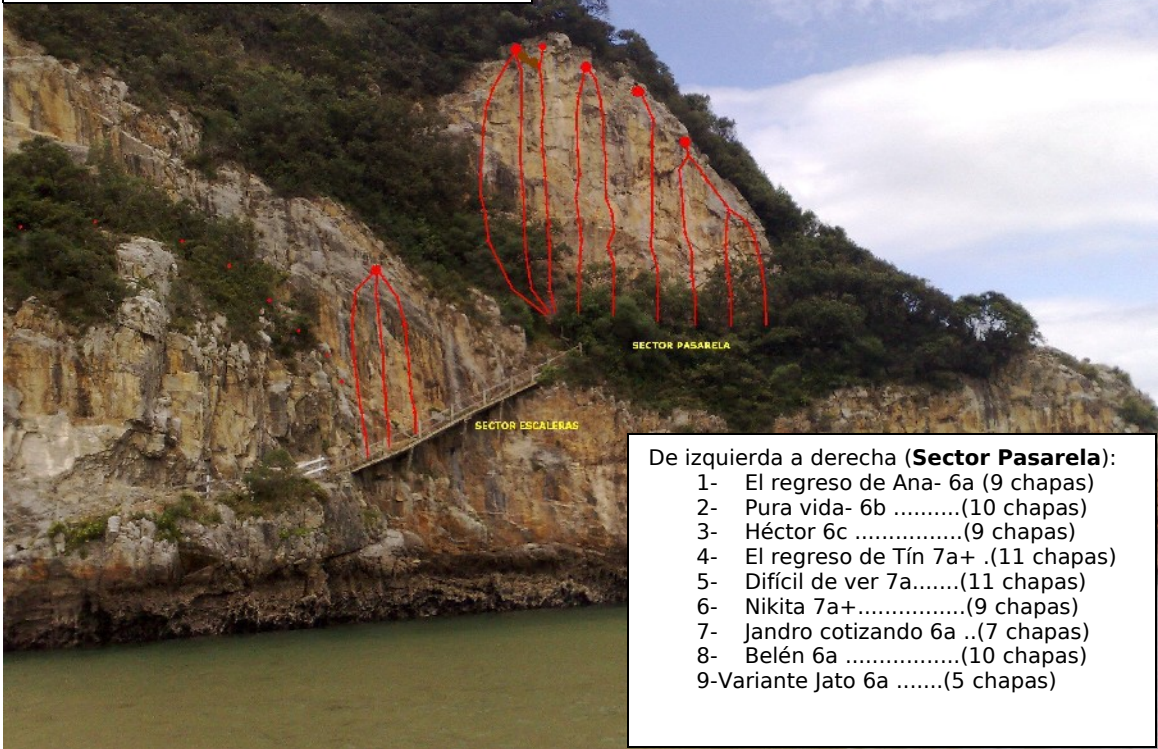

De izquierda a derecha (**Sector Escaleras**)

- 1- Wendy... V(7 chapas)
- 2- Lucía.. V(8 chapas)
- 3- La Mar salada.. 6ª(7chapas)

De izquierda a derecha (**Sector Pasarela**):

- 1- El regreso de Ana- 6a (9 chapas)
- 2- Pura vida- 6b(10 chapas)
- 3- Héctor 6c(9 chapas)
- 4- El regreso de Tin 7a+ .(11 chapas)
- 5- Difícil de ver 7a.....(11 chapas)
- 6- Nikita 7a+.....(9 chapas)
- 7- Jandro cotizando 6a ..(7 chapas)
- 8- Belén 6a(10 chapas)
- 9-Variante Jato 6a(5 chapas)